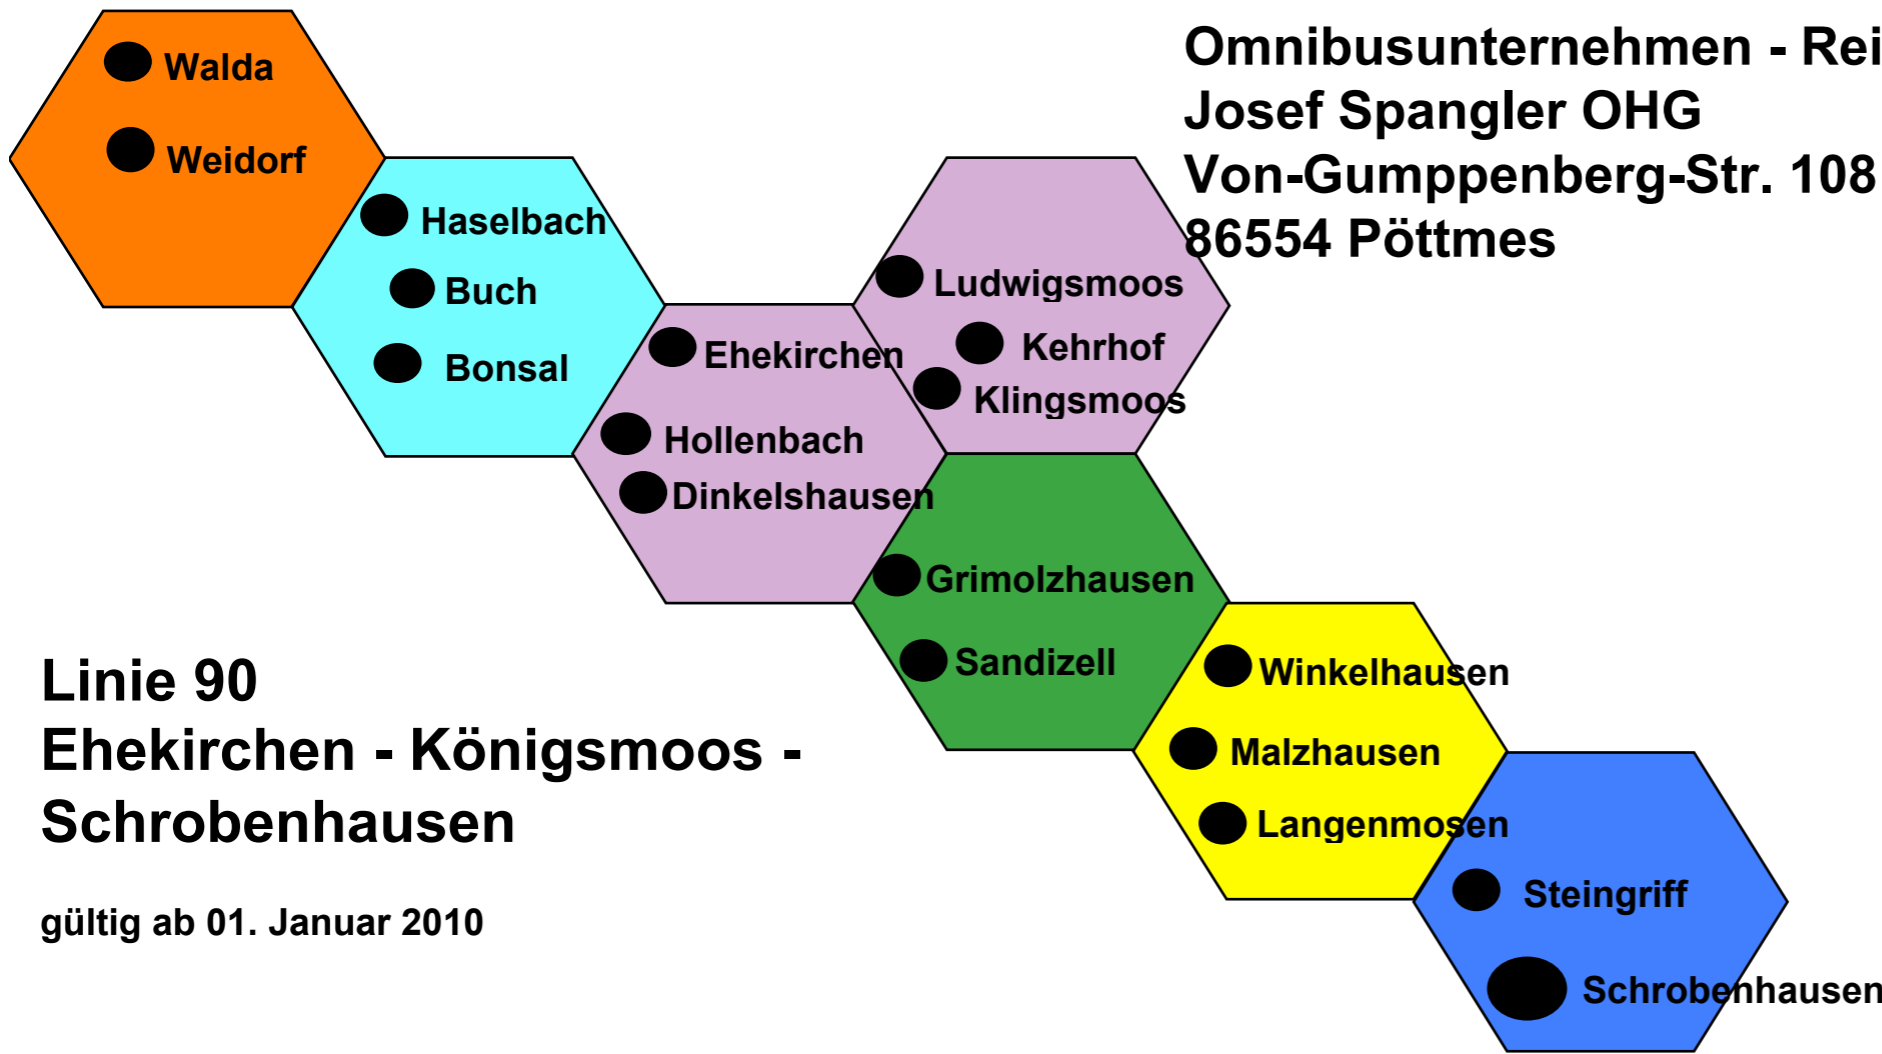

Omnibusunternehmen - Reisebüro
 Josef Spangler OHG
 Von-Gumpenberg-Str. 108
 86554 Pöttmes

Linie 90
Ehekirchen - Königsmoos -
Schrobenhausen

gültig ab 01. Januar 2010

	6 Zonen	5 Zonen	4 Zonen	3 Zonen	2 Zonen	1 Zone
Einzelfahrt	5,00 €	4,50 €	3,40 €	2,40 €	2,10 €	1,70 €
10er-Karte	42,50 €	38,50 €	29,00 €	20,50 €	18,00 €	14,50 €
Wochenkarte	43,00 €	39,00 €	29,50 €	20,50 €	18,00 €	14,00 €
Schülerwochenkarte	34,50 €	31,00 €	23,50 €	16,50 €	14,50 €	11,50 €
Schülermonatskarte	104,00 €	93,50 €	71,00 €	50,50 €	45,00 €	36,00 €
allg. Monatskarte	130,00 €	117,00 €	88,50 €	62,50 €	54,50 €	44,00 €